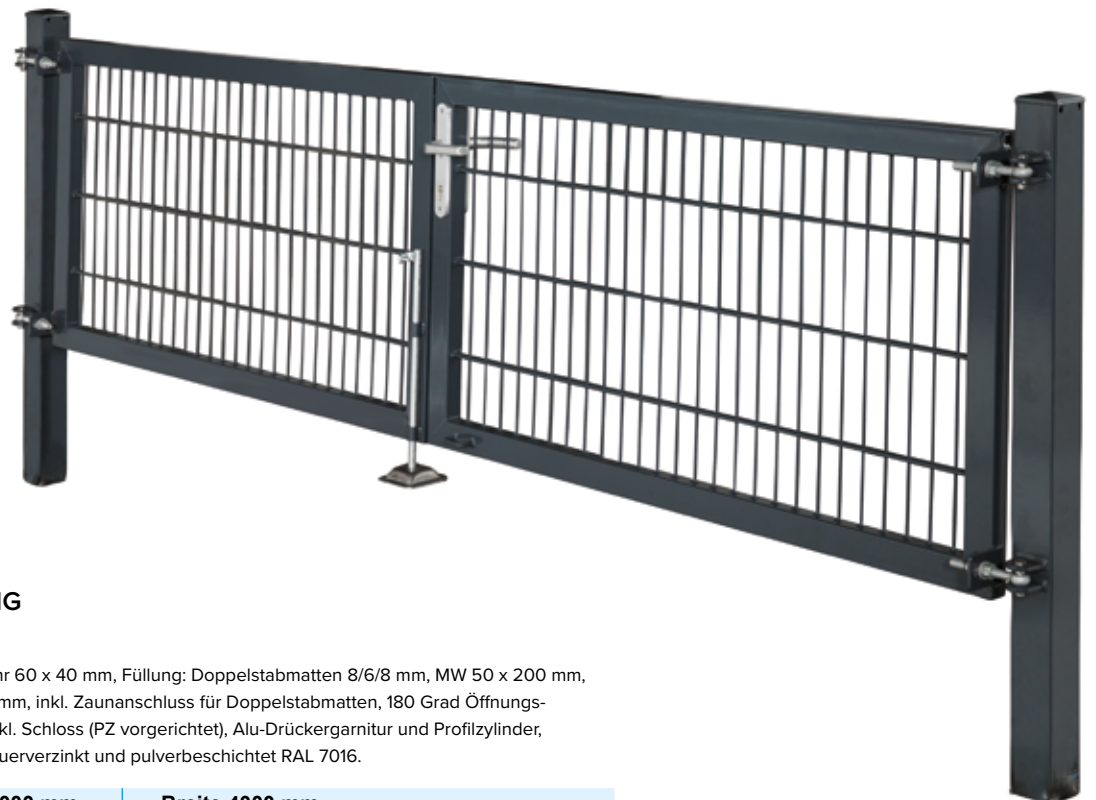

■ TORANLAGE 2-FLÜGELIG ANTHRAZITGRAU

Umlaufender Rahmen aus Rechteckrohr 60 x 40 mm, Füllung: Doppelstabmatten 8/6/8 mm, MW 50 x 200 mm, Torpfosten aus Quadratrohr 100 x 100 mm, inkl. Zaunanschluss für Doppelstabmatten, 180 Grad Öffnungswinkel, rechts und links verwendbar, inkl. Schloss (PZ vorgerichtet), Alu-Drückergarnitur und Profilzylinder, inkl. Feststellriegel mit Bodenhülse. Feuerverzinkt und pulverbeschichtet RAL 7016.

Höhe	Breite 3000 mm GTIN	Breite 4000 mm GTIN
800 mm	4062768262713	4062768262645
1000 mm	4062768262706	4062768262638
1200 mm	4062768262690	4062768262621
1400 mm	4062768262683	4062768262614
1600 mm	4062768262676	4062768262607
1800 mm	4062768262669	4062768262591
2000 mm	4062768262652	4062768262584

Weitere Abmessungen/Ausführungen auf Anfrage erhältlich.