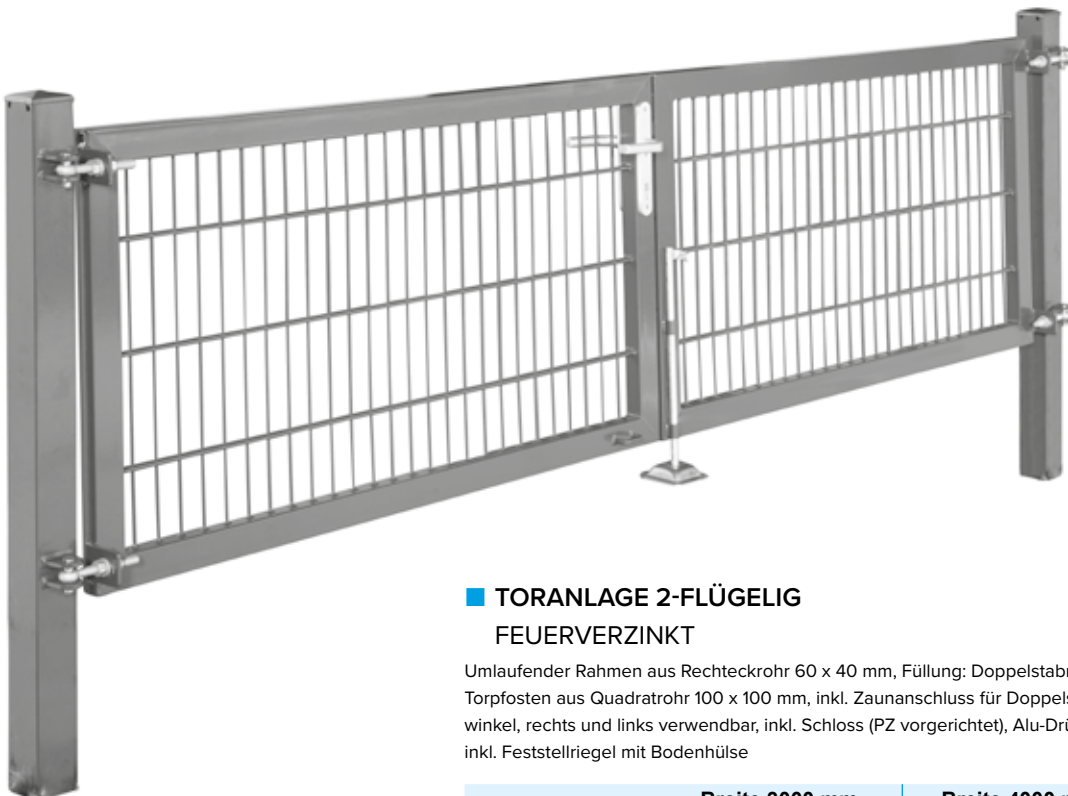

■ **TORANLAGE 2-FLÜGELIG**
FEUERVERZINKT

Umlaufender Rahmen aus Rechteckrohr 60 x 40 mm, Füllung: Doppelstabmatten 8/6/8 mm, MW 50 x 200 mm, Torpfosten aus Quadratrohr 100 x 100 mm, inkl. Zaunanschluss für Doppelstabmatten, 180 Grad Öffnungswinkel, rechts und links verwendbar, inkl. Schloss (PZ vorgerichtet), Alu-Drückergarnitur und Profilzylinder, inkl. Feststellriegel mit Bodenhülse

Höhe	Breite 3000 mm GTIN	Breite 4000 mm GTIN
800 mm	4062768264656	4062768262782
1000 mm	4062768264649	4062768262775
1200 mm	4062768264632	4062768262768
1400 mm	4062768264625	4062768262751
1600 mm	4062768264618	4062768262744
1800 mm	4062768262805	4062768262737
2000 mm	4062768262799	4062768262720

Weitere Abmessungen/Ausführungen auf Anfrage erhältlich.