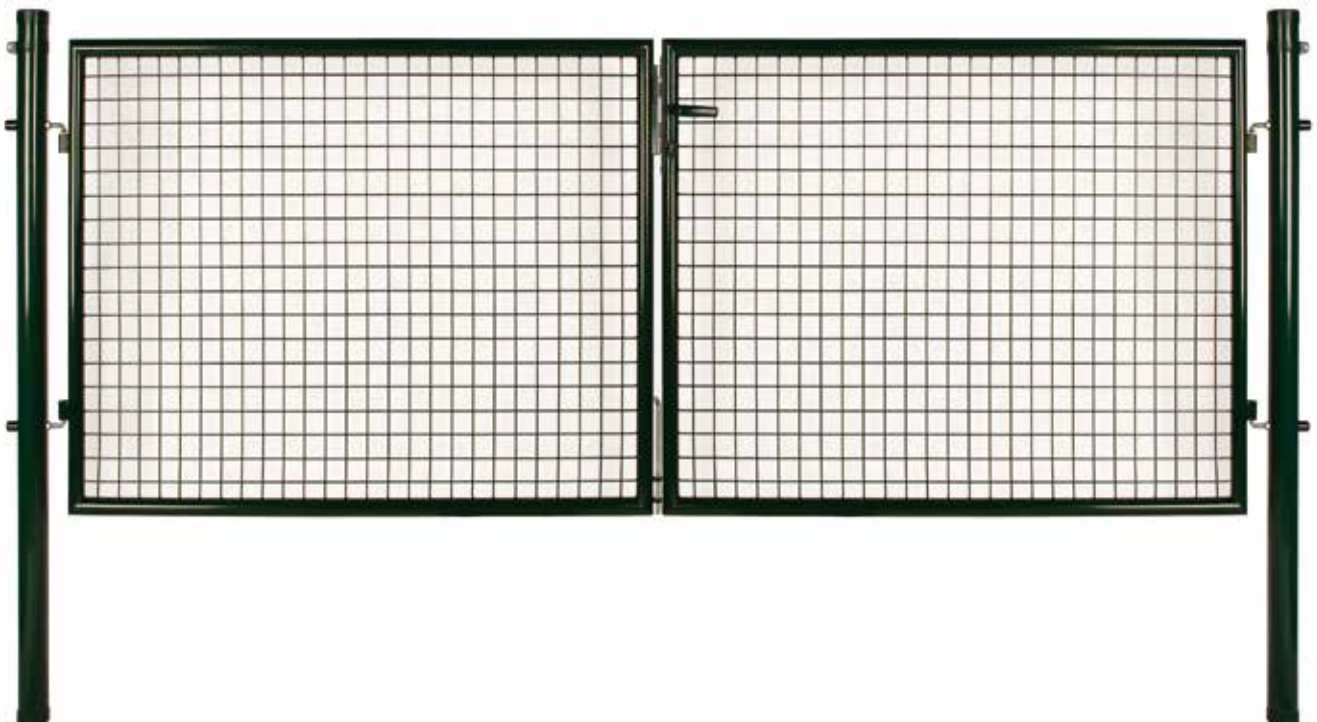

■ **GARTENTOR ZWEIFLÜGELIG**
GRÜN (ÄHNLICH RAL 6005)

Oberfläche: verzinkt und pulverbeschichtet
mit Gitterfüllung 50 x 50 mm, inklusive Torpfosten, Schloss, Drückergarnitur und verstellbaren Torkloben
und je 2 Strebenschellen Ø 60 bzw. 76 mm

Höhe	Breite	GTIN
800 mm	3000 mm	4062768238237
1000 mm	3000 mm	4062768239104
1250 mm	3000 mm	4062768239128
1500 mm	3000 mm	4062768239142
1750 mm	3000 mm	4062768239166
2000 mm	3000 mm	4062768239180

Weitere Abmessungen oder in feuerverzinkter Ausführung auf Anfrage erhältlich!