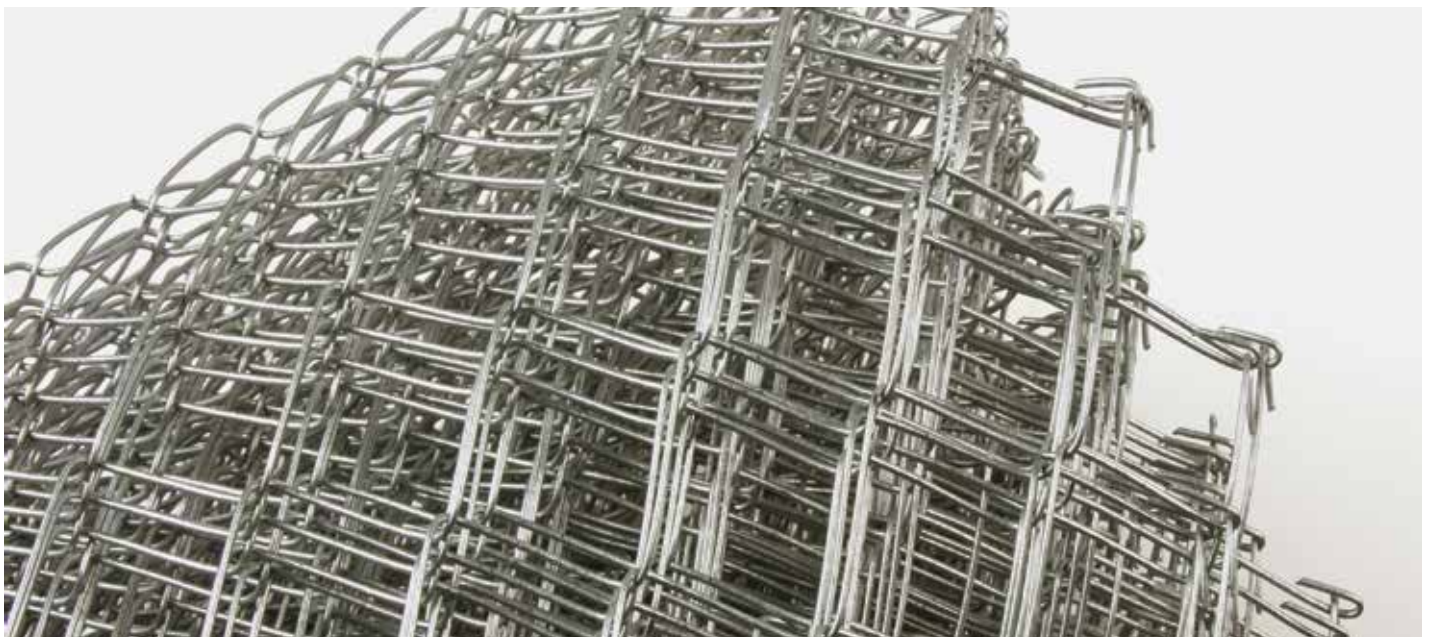

4-ECK DRAHTGEFLECHT
DICKVERZINKT

Maschenweite	Materialstärke	Höhe	Rolle	GTIN
50 mm	2,2 mm	800 mm	25 m	4062768270893
50 mm	2,2 mm	1000 mm	25 m	4062768259669
50 mm	2,2 mm	1250 mm	25 m	4062768259676
50 mm	2,2 mm	1500 mm	25 m	4062768259683
50 mm	2,2 mm	1750 mm	25 m	4062768259690
50 mm	2,2 mm	2000 mm	25 m	4062768270909

Weitere Abmessungen auf Anfrage erhältlich!