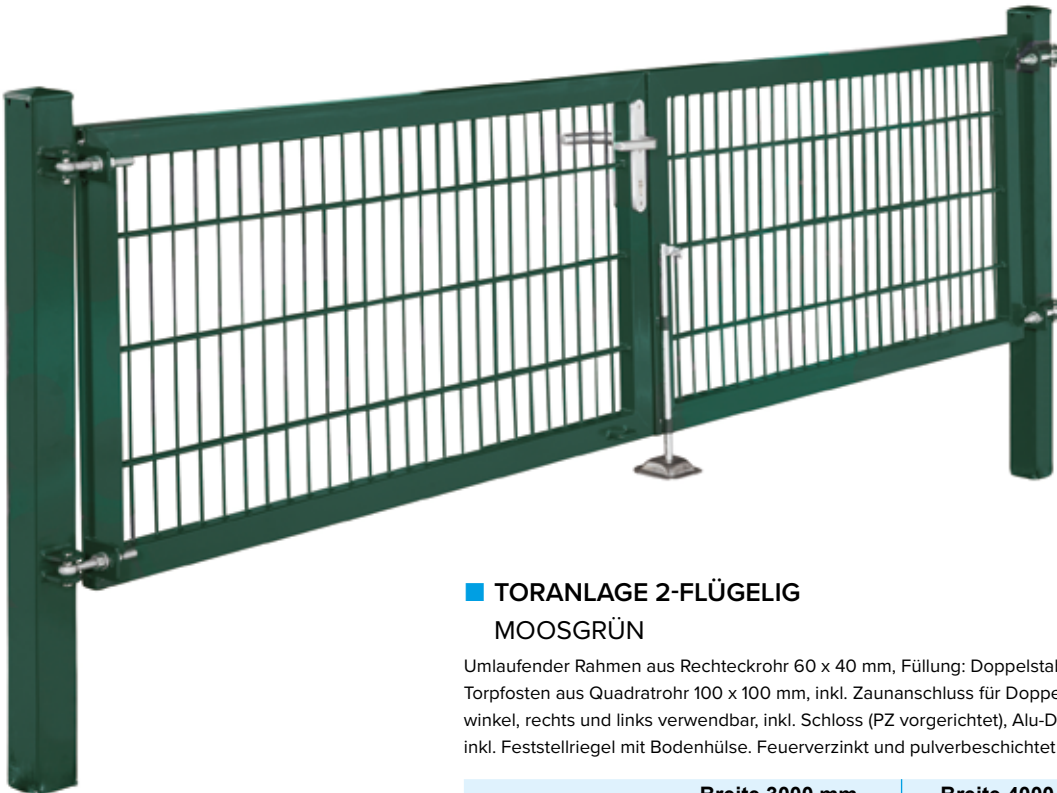

**■ TORANLAGE 2-FLÜGELIG
MOOSGRÜN**

Umlaufender Rahmen aus Rechteckrohr 60 x 40 mm, Füllung: Doppelstabmatten 8/6/8 mm, MW 50 x 200 mm, Torpfosten aus Quadratrohr 100 x 100 mm, inkl. Zaunanschluss für Doppelstabmatten, 180 Grad Öffnungswinkel, rechts und links verwendbar, inkl. Schloss (PZ vorgerichtet), Alu-Drückergarnitur und Profilzylinder, inkl. Feststellriegel mit Bodenhülse. Feuerverzinkt und pulverbeschichtet RAL 6005.

Höhe	Breite 3000 mm GTIN	Breite 4000 mm GTIN
800 mm	4062768262577	4062768262508
1000 mm	4062768262560	4062768262492
1200 mm	4062768262553	4062768262485
1400 mm	4062768262546	4062768262478
1600 mm	4062768262539	4062768262461
1800 mm	4062768262522	4062768262454
2000 mm	4062768262515	4062768262447

Weitere Abmessungen/Ausführungen auf Anfrage erhältlich.