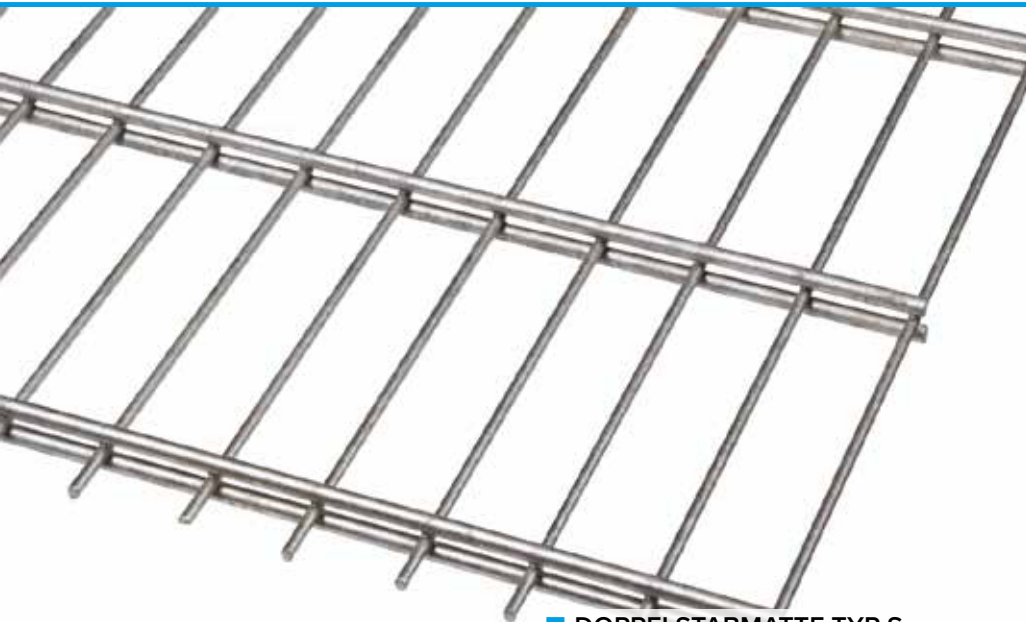

■ **DOPPELSTABMATTE TYP S**  
**FEUERVERZINKT**

Senkrechter Draht: Durchmesser 6 mm  
 Waagerechte Stäbe: Durchmesser 8 mm  
 8 / 6 / 8 mm

Zaunhöhe	Breite	Maschenweite	GTIN
630 mm	2510 mm	50 x 200 mm	4062768191082
830 mm	2510 mm	50 x 200 mm	4062768191259
1030 mm	2510 mm	50 x 200 mm	4062768191266
1230 mm	2510 mm	50 x 200 mm	4062768191273
1430 mm	2510 mm	50 x 200 mm	4062768191280
1630 mm	2510 mm	50 x 200 mm	4062768191297
1830 mm	2510 mm	50 x 200 mm	4062768191303
2030 mm	2510 mm	50 x 200 mm	4062768191310
2230 mm	2510 mm	50 x 200 mm	4062768191327
2430 mm	2510 mm	50 x 200 mm	4062768191334