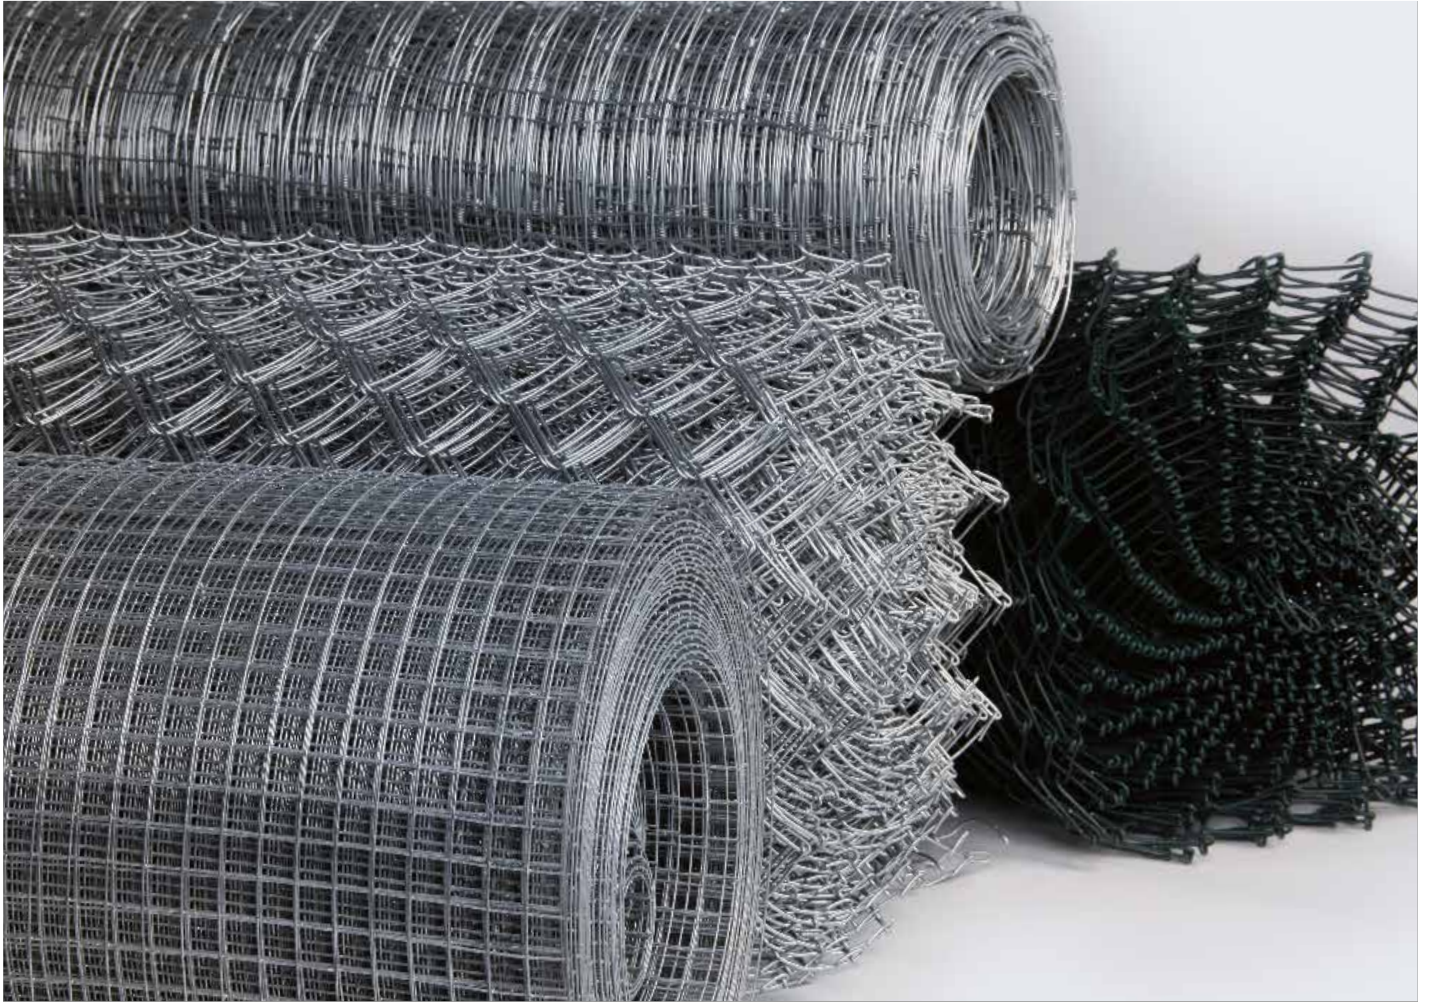

Mit angeschweißter Bodenplatte auf Anfrage erhältlich.

Pfähle auch in 200 mm Breite lieferbar.

**■ VERBINDUNGSHAKEN FÜR STEINMAUERPFÄHLE**

Für Pfostenbreite	Feuerverzinkt	Anthrazitgrau
120 mm	X	X
200 mm	X	X