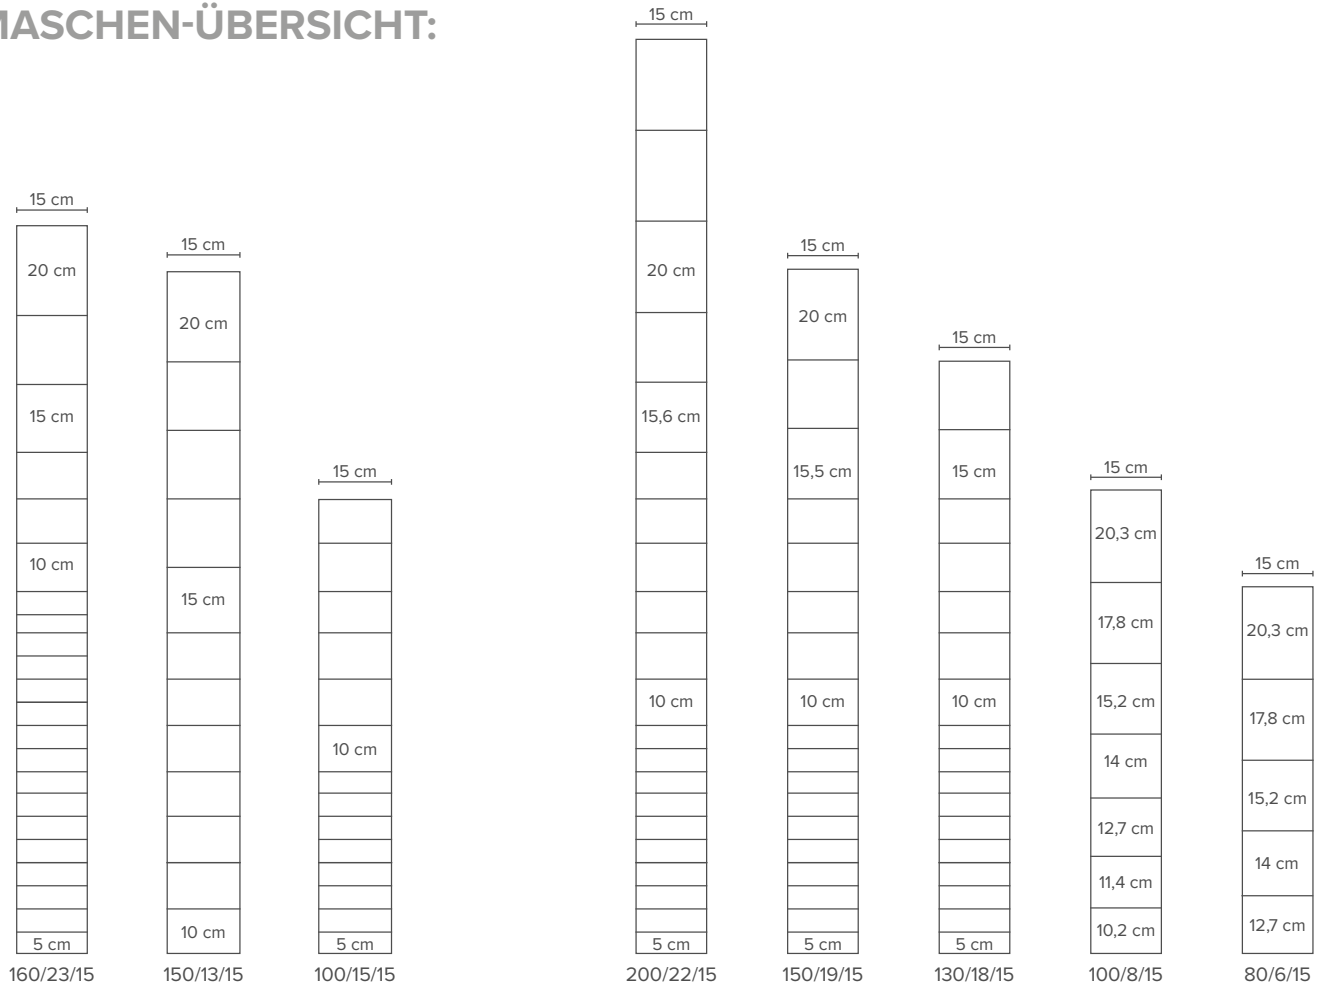

MASCHEN-ÜBERSICHT: