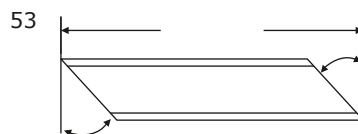

Wir erweitern ständig unser Lagerprogramm, nicht aufgeführte Abmessungen sind auf Anfrage lieferbar.

■ **FORMSTAHL INP S235JR**

EN10025-2/2019

	kg/mtr	6.1 mtr	11.1 mtr	12.1 mtr	13.1 mtr	14.1 mtr	15.1 mtr	16.1 mtr	17.1 mtr	18.1 mtr	19.1 mtr	20.1 mtr	GTIN
INP 80	6,100			X									4062768003057
INP 100	8,500			X									4062768003064
INP 120	11,500			X									4062768003071
INP 140	14,700			X									4062768003088
INP 160	18,500			X									4062768003095
INP 180	22,500			X			X						4062768003101
INP 200	27,000			X									4062768003118
INP 220	32,000			X									4062768003125
INP 240	37,000			X									4062768003132
INP 260	43,000			X									4062768003149
INP 280	49,000			X									4062768003156
INP 300	56,000			X									4062768003163
INP 320	63,000			X									4062768003170
INP 340	70,000			X									4062768003187
INP 360	78,000			X									4062768003194
INP 400	95,000			X									4062768003200
INP 450	118,000			X									4062768003217

Wir erweitern ständig unser Lagerprogramm, nicht aufgeführte Abmessungen sind auf Anfrage lieferbar.

Grundrisse

Träger von oben betrachtet

Schnittschemata

Gehrungsschnitte bis max. 60°

Bitte geben Sie die Nummer des gewünschten Schnittschemas bei Ihrer Bestellung an.

■ SCHNITTSCHEMATA I-TRÄGER

INP, IPE, HEB, HEA, HEM

■ SCHNITTSCHEMATA U-TRÄGER

UNP

SÄGEN
STRAHLEN
KONSERVIEREN VERPACKEN
AUS EINER HAND
ANARBEITUNG
FORTSCHRITTLICH
UND SCHNELL