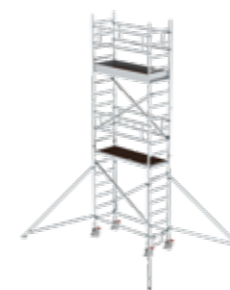

~~1.026,00 € UVP~~
718,00 €
zzgl. MwSt.

Mit Doppelplattform

Gerüsthöhe 1,72 m
Plattformgröße 1,80 x 1,35 m
Arbeitshöhe bis ca. 3,00 m
Plattformhöhe 0,99 m
Bestell-Nr. 115401

~~1.594,00 € UVP~~
1.116,00 €
zzgl. MwSt.

Rollgerüst mit Ausleger

Gerüsthöhe 5,74 m
Plattformgröße 1,8 x 0,75 m
Arbeitshöhe bis ca. 6,47 m
Plattformhöhe 4,47 m
Bestell-Nr. 154446

~~4.902,00 € UVP~~
3.431,00 €
zzgl. MwSt.

Gerüsthöhe 7,96 m
Plattformgröße 1,8 x 0,75 m
Arbeitshöhe bis ca. 7,59 m
Plattformhöhe 5,59 m
Bestell-Nr. 154546