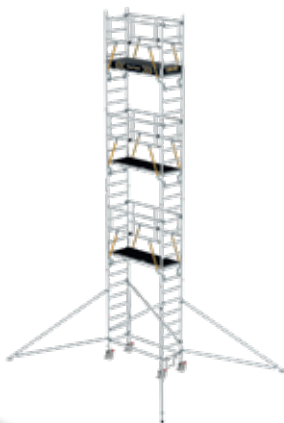

~~1.026,00 € UVP~~
718,00 €
zzgl. MwSt.

Mit Doppelplattform

Gerüsthöhe 1,72 m
Plattformgröße 1,80 x 1,35 m
Arbeitshöhe bis ca. 3,00 m
Plattformhöhe 0,99 m
Bestell-Nr. 115401

~~1.594,00 € UVP~~
1.116,00 €
zzgl. MwSt.

Rollgerüst mit Ausleger

Gerüsthöhe 5,74 m
Plattformgröße 1,8 x 0,75 m
Arbeitshöhe bis ca. 6,47 m
Plattformhöhe 4,47 m
Bestell-Nr. 154446

~~4.902,00 € UVP~~
3.431,00 €
zzgl. MwSt.

Gerüsthöhe 7,96 m
Plattformgröße 1,8 x 0,75 m
Arbeitshöhe bis ca. 7,59 m
Plattformhöhe 5,59 m
Bestell-Nr. 154546

~~5.432,00 € UVP~~
3.802,00 €
zzgl. MwSt.

ab **3.431,00 €**
zzgl. MwSt.

Top-Zubehör

Ballastgewicht
Bestell-Nr. 27912
~~84,00 € UVP~~
59,00 €
zzgl. MwSt.

NEU!

ab **5.810,00 €**
zzgl. MwSt.

Der FlexxTower SGX besteht durch seine durchdachte Kombination aus Flexibilität und Stabilität. Er ist ideal für anspruchsvolle Arbeiten in großer Höhe und ebenso vielseitig in niedrigeren Arbeitshöhen einsetzbar. Dank den leichten ergo-Plattformen ist das 1,80 m lange Rollgerüst von einer Person auf- und abbaubar.

FlexxTower SGX ergo

Gerüsthöhe 8,82 m
Arbeitshöhe bis ca. 9,55 m
Plattformhöhe 7,55 m
Plattformgröße 1,8 x 0,6 m
Bestell-Nr. 125150

8.300,00 € UVP
5.810,00 €
zzgl. MwSt.

Ihr
Vertriebs-
partner in der
Region