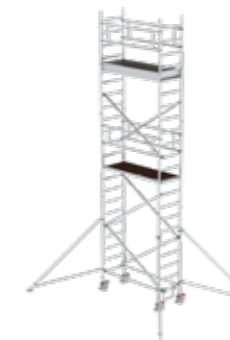

Geländer-Set dreiseitig
Bestell-Nr. 11319

~~812,00 € UVP~~
568,00 €
zzgl. MwSt.

ab **757,00 €**
zzgl. MwSt.

ab **718,00 €**
zzgl. MwSt.

Klappgerüst

Gerüsthöhe 1,72 m
Plattformgröße 1,80 x 0,75 m
Arbeitshöhe bis ca. 3,00 m
Plattformhöhe 0,99 m
Bestell-Nr. 115301

~~1.026,00 € UVP~~
718,00 €
zzgl. MwSt.

Mit Doppelplattform

Gerüsthöhe 1,72 m
Plattformgröße 1,80 x 1,35 m
Arbeitshöhe bis ca. 3,00 m
Plattformhöhe 0,99 m
Bestell-Nr. 115401

~~1.594,00 € UVP~~
1.116,00 €
zzgl. MwSt.

Rollgerüst mit Ausleger

Gerüsthöhe 5,74 m
Plattformgröße 1,8 x 0,75 m
Arbeitshöhe bis ca. 6,47 m
Plattformhöhe 4,47 m
Bestell-Nr. 154446

~~4.902,00 € UVP~~
3.431,00 €
zzgl. MwSt.

Gerüsthöhe 7,96 m
Plattformgröße 1,8 x 0,75 m
Arbeitshöhe bis ca. 7,59 m
Plattformhöhe 5,59 m
Bestell-Nr. 154546

~~5.432,00 € UVP~~
3.802,00 €
zzgl. MwSt.

ab **3.431,00 €**
zzgl. MwSt.

Top-Zubehör

Ballastgewicht
Bestell-Nr. 27912
~~84,00 € UVP~~
59,00 €
zzgl. MwSt.

NEU!

ab **5.810,00 €**
zzgl. MwSt.

Der FlexxTower SGX besteht durch seine durchdachte Kombination aus Flexibilität und Stabilität. Er ist ideal für anspruchsvolle Arbeiten in großer Höhe und ebenso vielseitig in niedrigeren Arbeitshöhen einsetzbar. Dank den leichten ergo-Plattformen ist das 1,80 m lange Rollgerüst von einer Person auf- und abbaubar.