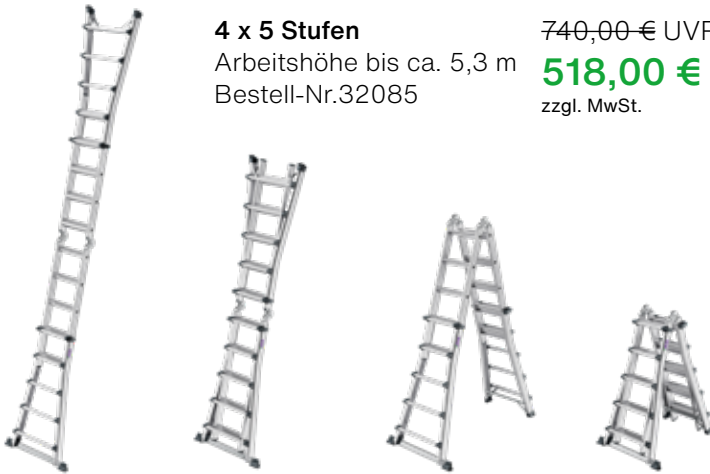

Hoch hinaus
zum Tiefpreis.

Mit Sicherheit –
die richtige Wahl für Profis.

Teleskopleiter 4-teilig mit Traverse

4 x 4 Stufen
Arbeitshöhe bis ca. 4,2 m
Bestell-Nr. 32084
630,00 € UVP
441,00 €
zzgl. MwSt.

4 x 5 Stufen
Arbeitshöhe bis ca. 5,3 m
Bestell-Nr. 32085
740,00 € UVP
518,00 €
zzgl. MwSt.

ab **441,00 €**
zzgl. MwSt.

Stufen-Stehleiter einseitig begehbar

- 

3 Stufen
Arbeitshöhe bis ca. 2,7 m
Bestell-Nr. 40103

~~220,00 € UVP~~
154,00 €
zzgl. MwSt.
- 

4 Stufen
Arbeitshöhe bis ca. 2,9 m
Bestell-Nr. 40104

~~245,00 € UVP~~
172,00 €
zzgl. MwSt.
- 

5 Stufen
Arbeitshöhe bis ca. 3,15 m
Bestell-Nr. 40105

~~270,00 € UVP~~
189,00 €
zzgl. MwSt.
- 

6 Stufen
Arbeitshöhe bis ca. 3,4 m
Bestell-Nr. 40106

~~321,00 € UVP~~
225,00 €
zzgl. MwSt.

Stufen-Stehleiter beidseitig begehbar

- 

2 x 3 Stufen
Arbeitshöhe bis ca. 2,2 m
Bestell-Nr. 40206

~~195,00 € UVP~~
137,00 €
zzgl. MwSt.
- 

2 x 4 Stufen
Arbeitshöhe bis ca. 2,45 m
Bestell-Nr. 40208

~~240,00 € UVP~~
168,00 €
zzgl. MwSt.
- 