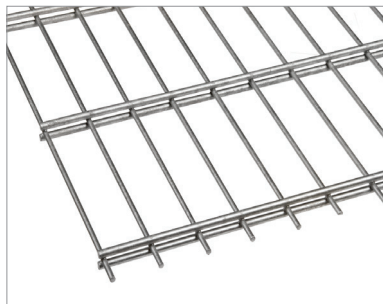

# DOPPEL- STABMATTEN & PROFILROHRPFÄHLE

**AB SOFORT  
NEU AUF LAGER!**

## ■ DOPPELSTABMATTE TYP L FEUERVERZINKT

Senkrechter Draht: Durchmesser 5 mm  
Waagerechte Stäbe: Durchmesser 6 mm  
6 / 5 / 6 mm

Zaunhöhe	Breite	Maschenweite	GTIN
1030 mm	2510 mm	50 x 200 mm	4062768191662
1230 mm	2510 mm	50 x 200 mm	4062768191679

## ■ DOPPELSTABMATTE TYP L ANTHRAZITGRAU

Senkrechter Draht: Durchmesser 5 mm  
Waagerechte Stäbe: Durchmesser 6 mm  
Verzinkt und pulverbeschichtet RAL 7016  
6 / 5 / 6 mm

Zaunhöhe	Breite	Maschenweite	GTIN
1030 mm	2510 mm	50 x 200 mm	4062768191860
1230 mm	2510 mm	50 x 200 mm	4062768191877

## ■ PROFILROHRPFÄHL MIT BODENPLATTE INKLUSIVE ABDECKKLEISTE, FEUERVERZINKT

Aus Rechteckrohr 60 x 40 mm  
Angeschweißte Bodenplatte mit 2 Langlöchern

Zaunhöhe	Gesamtlänge ca.	Bodenplatte	GTIN
630 mm	680 mm	100 x 150 mm*	4062768281479
830 mm	880 mm	100 x 150 mm*	4062768281486
1030 mm	1080 mm	100 x 150 mm	4062768281493
1230 mm	1280 mm	100 x 150 mm	4062768281509